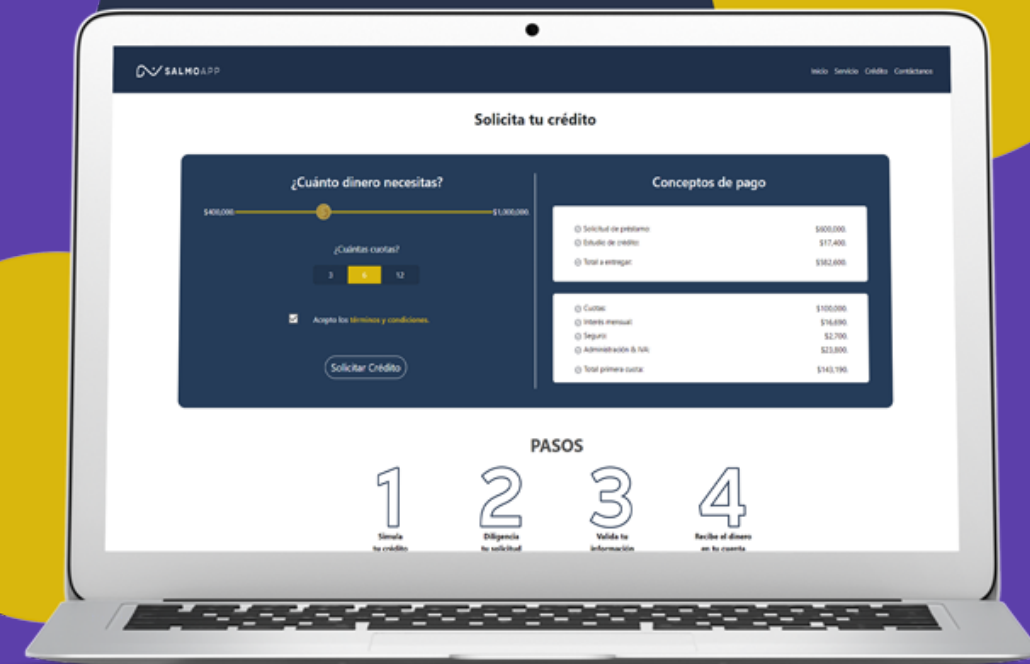

+ Sistema de solicitudes de tickets internos y compras para el departamento de Mantenimiento y Compras.

<https://supplylogistics.com.co>

CHATOME BOT ASSISTANT

+ Bot de recepción de solicitudes con respuesta automática a través de páginas web y whatsapp.

<https://chatome.com.co>

SALMOAPP Holdings SAS (Fintech)

+ Sistema para el cálculo e historia crediticia encaminada al microcrédito a microempresas.

<https://salmoapp.com>

CONSCIENTE SOFTWARE

De Gestión de Relaciones
con el Cliente

+ Sistema de Gestión de
Pólizas y Recordación de
Renovación

Consciente
SEGUROS LTDA

<https://conscienteseguros.com>

MASS IMÁGENES PLATAFORMA

+ Sistema de facturación
e Historia clínica.

M CENTRO RADIOLÓGICO
Mass
Imágenes

<https://massimagenes.co>

Llévame APP MÓVIL

Llévame es una aplicación móvil diseñada para que te sientas seguro movilizándote en tu localidad.

Llévame

@llevame_colombia

OLAN EDUCACIÓN APP MÓVIL

Aplicación que te permitirá asistir eficazmente a tus rectores, secretarios académicos, directores de grupo, profesores, estudiantes y padres de familia en la gestión y control del ciclo académico completo.